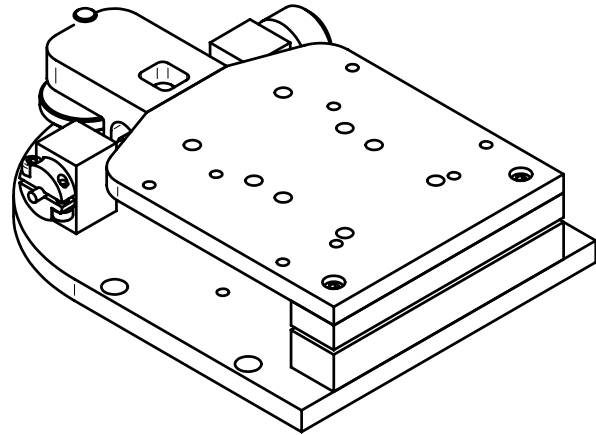

Name	<b>New TxTy Plate</b>
Dimension	110 x 35 x 148
Weight	580 g

All distances are in millimetre.

Title: <b>Platine théta x théta y</b>		Document n° : <b>Pla-001382</b>	Ind. : <b>1.A</b>
Material:	Processing:	Type : <b>.042.</b>	
	Tol. Gen :	Ra <input checked="" type="checkbox"/>	Scale :
	Date : <b>18/07/2006</b>	Drawer : <b>SE</b>	Size: <b>A4</b>
			Page : <b>1/1</b>