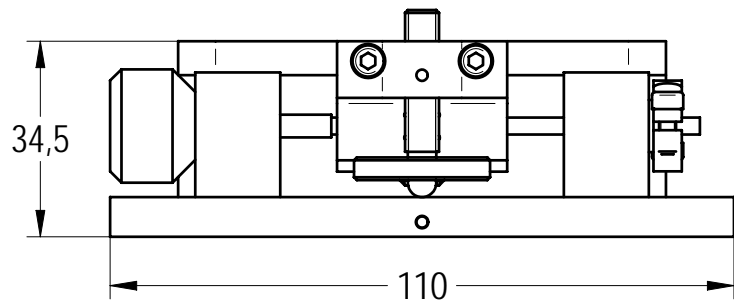

Name	<b>New TxTy Plate</b>
Dimension	110 x 35 x 148
Weight	580 g

All distances are in millimetre.

Title: <b>Platine théta x théta y</b>		Document n° : <b>Pla-001382</b>	Ind. : <b>1.A</b>
Material:	Processing:	Type : <b>.042.</b>	
	Tol. Gen :	Ra <input checked="" type="checkbox"/>	Scale :
	Date : <b>18/07/2006</b>	Drawer : <b>SE</b>	Size: <b>A4</b>
			Page : <b>1/1</b>