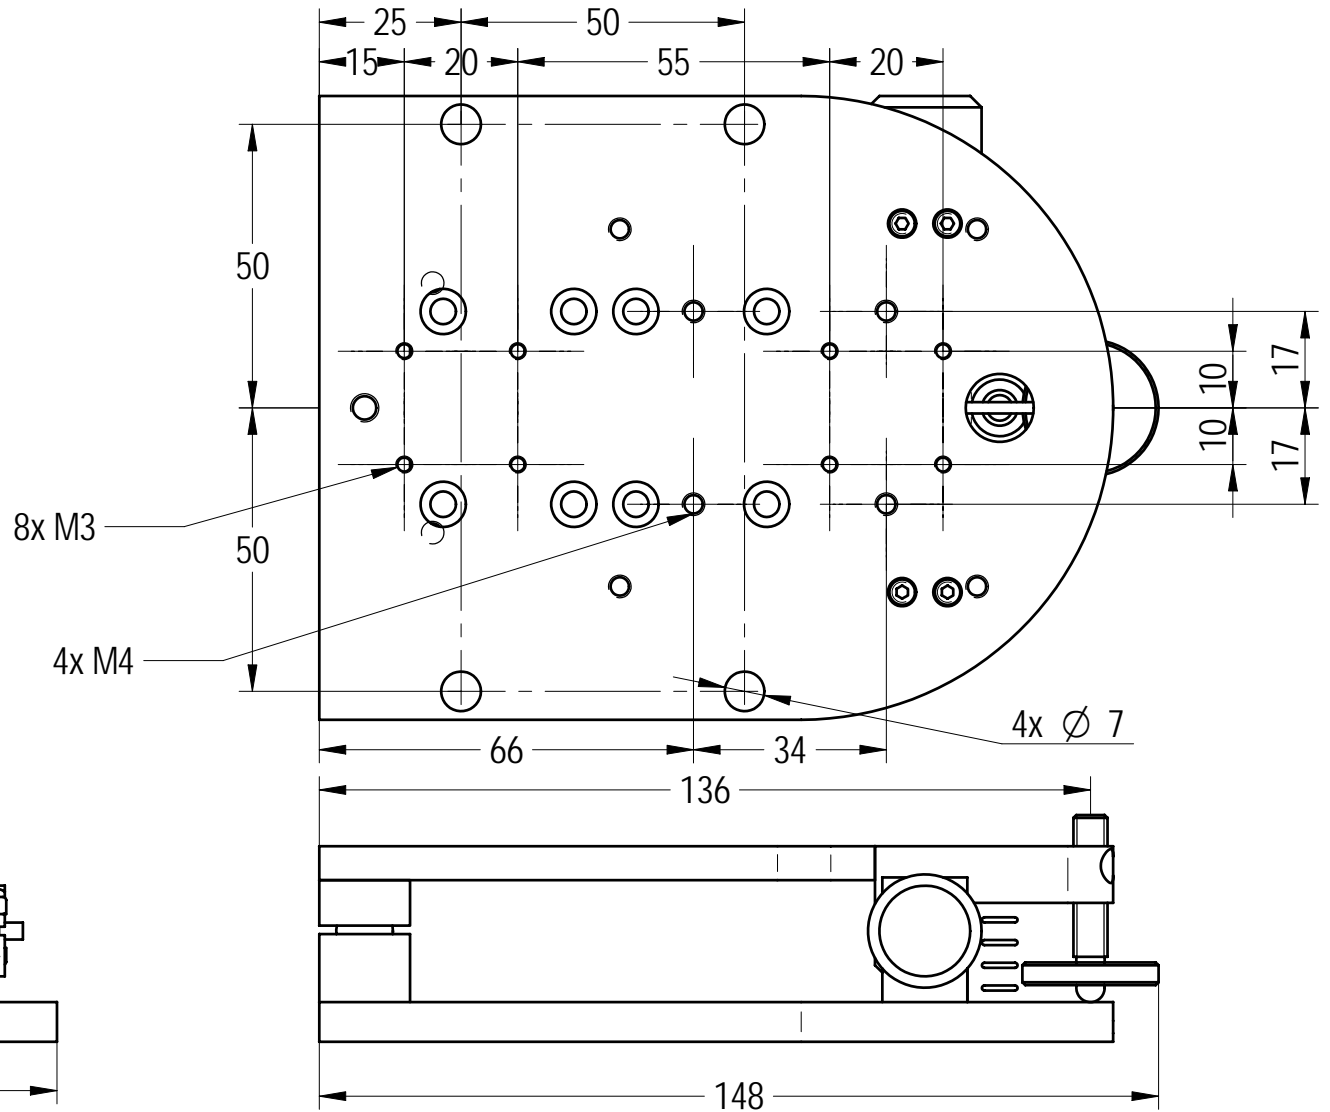

Name	<b>New TxTy Plate</b>
Dimension	110 x 35 x 148
Weight	580 g

All distances are in millimetre.

Title: <b>Platine théta x théta y</b>		Document n° : <b>Pla-001382</b>	Ind. : <b>1.A</b>
Material:	Processing:	Type : <b>.042.</b>	
	Tol. Gen :	Ra <input checked="" type="checkbox"/>	Scale :
	Date : <b>18/07/2006</b>	Drawer : <b>SE</b>	Size: <b>A4</b>
			Page : <b>1/1</b>